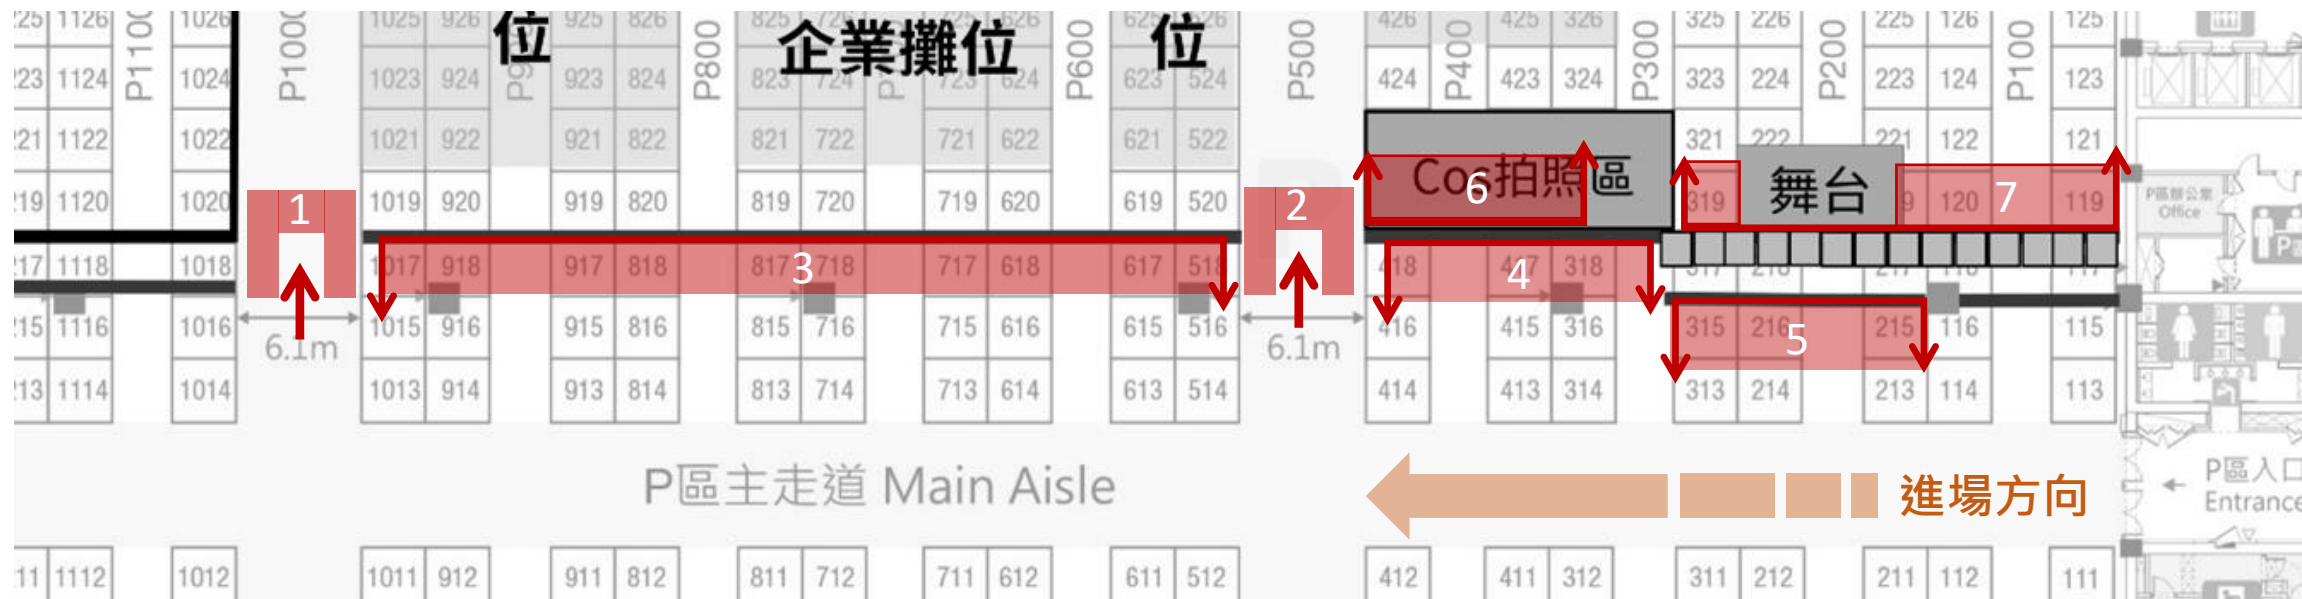

貨物出入口 (W1)
Exhibits Entrance W1

貨物出入口 (W2)
Exhibits Entrance W2

貨車停等區
Marshalling Area

貴賓休息室
Briefing Room

貴賓服務中心
Service Center

貴賓房 1
VIP Room 1

參觀
Main E

100,000元版位

- 最佳焦點牆面
- 版面皆7~10m

現場實體廣告板位*1
(含輸出、安裝、拆卸)

60,000元版位

現場實體廣告板位*1
(含輸出、安裝、拆卸)

額外贈送

單日入場票50張
(市值20,000元)

社群及官網曝光

※內含4張工作人員證

100,000元版位

編號	廣告版面	長度	高度	架構	數量
1	入口拱門柱 (正面)	8m	4m	Truss骨架+珍珠板輸出	1
2	入口拱門柱 (正面)	8m	4m	Truss骨架+珍珠板輸出	1
3	入口排隊處焦點牆面(正面)	9m	2.5m	Partition 立體廣告牆+珍珠板輸出	4
4	入口排隊牆面(朝外排隊向)	15m	2.5m	Partition 立體廣告牆+珍珠板輸出	1
5	入口進場第一焦點牆面	7.5m	2.5m	Partition 普通單面+珍珠板輸出	1
6	入口排隊牆面(朝內)Cos拍照牆面	10m	2.5m	Partition 立體廣告牆+珍珠板輸出	1
7	小舞台兩側牆面 (不含舞台看板)	10m	2.5	Partition 普通單面+珍珠板輸出	1

60,000元展位

編號	廣告版面	長度	高度	架構	數量
8	入口拱門柱 (背面)	8m	4m	Truss骨架+珍珠板輸出	2
9	入口拱門柱 (背面)	8m	4m	Truss骨架+珍珠板輸出	2
10	內側焦點牆面	6m	2.5m	Partition 立體廣告牆+珍珠板輸出	6

60,000元版位

編號	廣告版面	長度	高度	架構	數量
11	年齡分級區外圍牆面	10m	3m	Partition普通單面+珍珠板輸出	2
12	年齡分級區外圍牆面	10m	3m	Partition普通單面+珍珠板輸出	2
13	場內焦點廣告牆面 (年齡分級區外圍)	6m	3m	PPartition 立體廣告牆+珍珠板輸出	1
14	場內焦點廣告牆面(年齡分級區外圍)	6m	3m	PPartition 立體廣告牆+珍珠板輸出	1
15	創作者區與物流區分隔牆面	21m	2.5m	Truss 搭建+帆布輸出	1