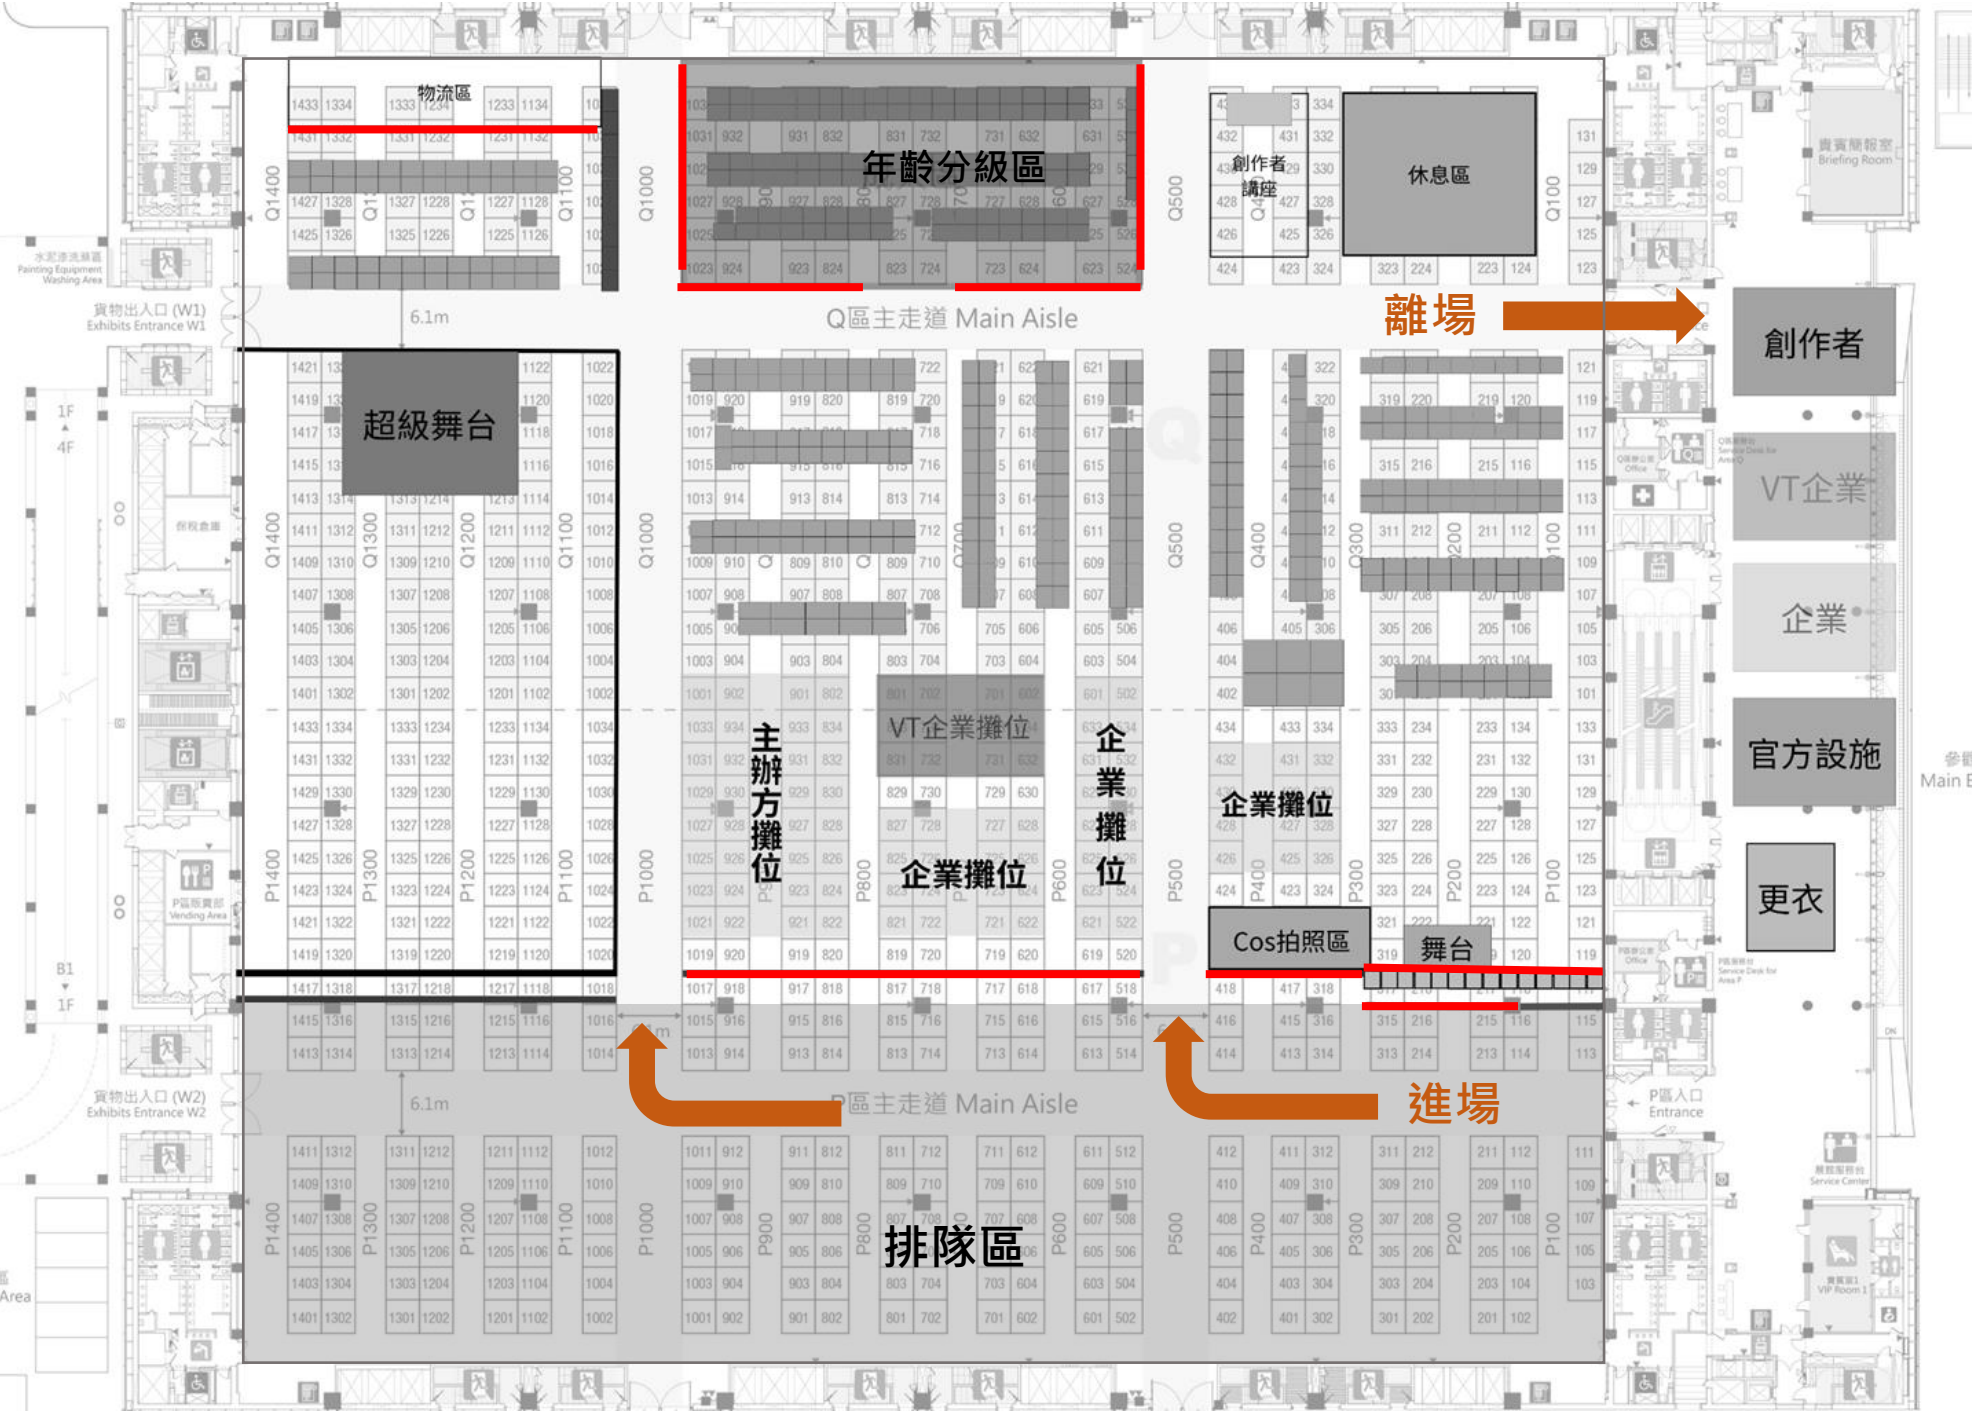

離場

進場

年齡分級區

超級舞台

主辦方攤位

企業攤位

排隊區

企業攤位

貨物出入口 (W1)
Exhibits Entrance W1

貨物出入口 (W2)
Exhibits Entrance W2

貨車停等區
Marshalling Area

貴賓休息室
Briefing Room

貴賓服務中心
Service Center

貴賓房 1
VIP Room 1

參觀
Main E

100,000元版位

- 最佳焦點牆面
- 版面皆7~10m

現場實體廣告板位*1
(含輸出、安裝、拆卸)

60,000元版位

現場實體廣告板位*1
(含輸出、安裝、拆卸)

額外贈送

單日入場票50張
(市值20,000元)

社群及官網曝光

※內含4張工作人員證

100,000元版位

編號	廣告版面	長度	高度	架構	數量
1	入口拱門柱 (正面)	8m	4m	Truss骨架+珍珠板輸出	1
2	入口拱門柱 (正面)	8m	4m	Truss骨架+珍珠板輸出	1
3	入口排隊處焦點牆面(正面)	9m	2.5m	Partition 立體廣告牆+珍珠板輸出	4
4	入口排隊牆面(朝外排隊向)	15m	2.5m	Partition 立體廣告牆+珍珠板輸出	1
5	入口進場第一焦點牆面	7.5m	2.5m	Partition 普通單面+珍珠板輸出	1
6	入口排隊牆面(朝內)Cos拍照牆面	10m	2.5m	Partition 立體廣告牆+珍珠板輸出	1
7	小舞台兩側牆面 (不含舞台看板)	10m	2.5	Partition 普通單面+珍珠板輸出	1