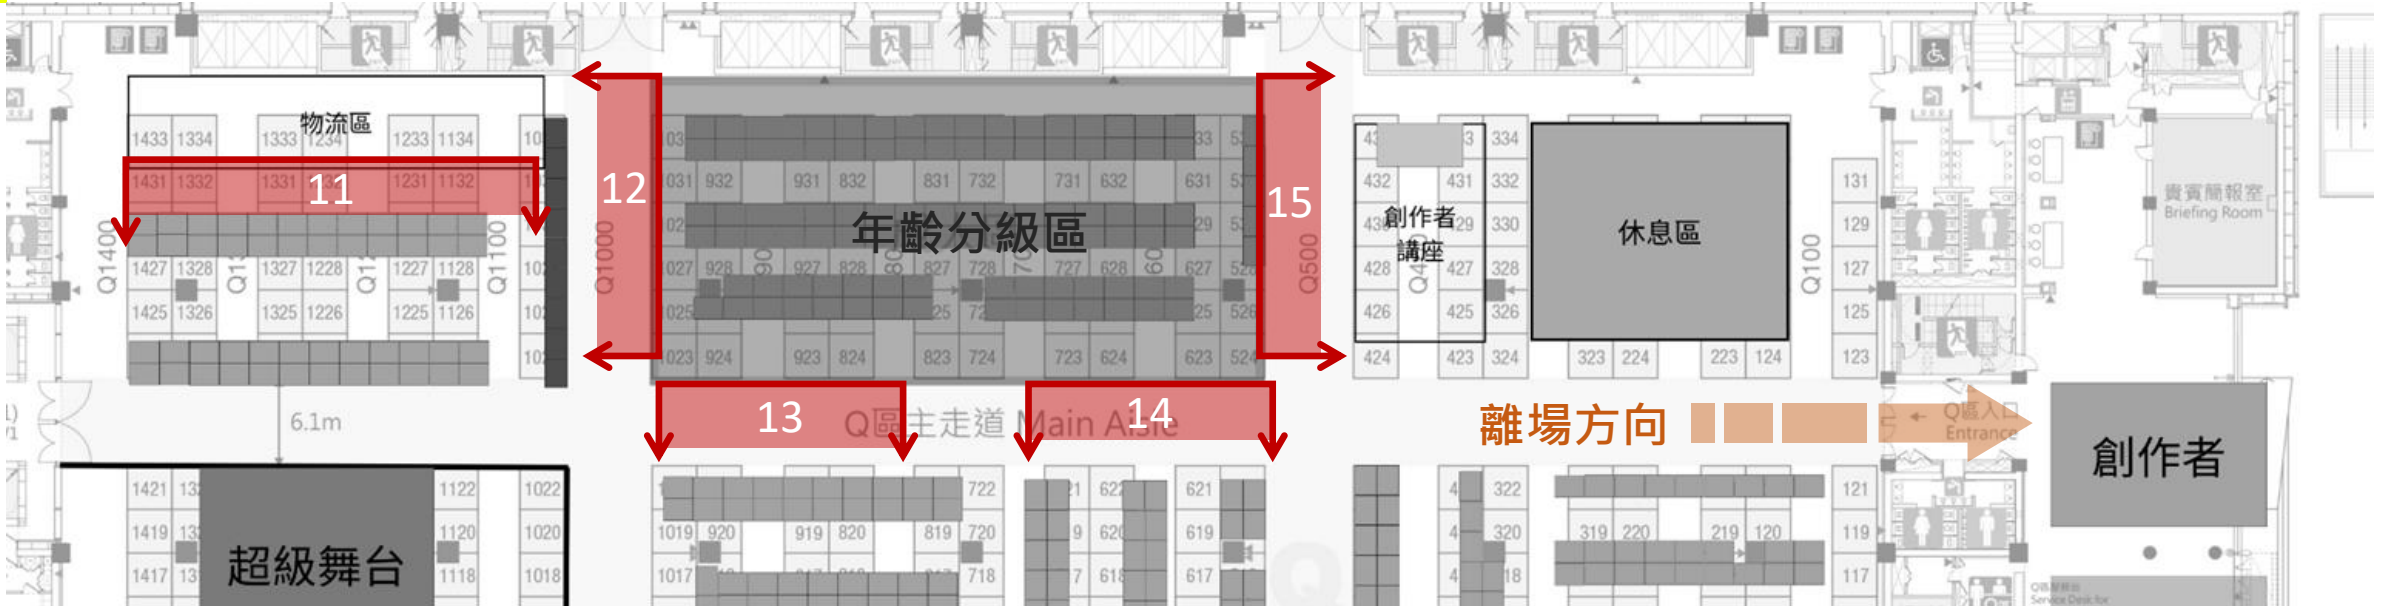

貨物出入口 (W1)
Exhibits Entrance W1

貨物出入口 (W2)
Exhibits Entrance W2

貨車停等區
Marshalling Area

貴賓休息室
Briefing Room

貴賓服務中心
Service Center

貴賓房 1
VIP Room 1

參觀
Main E

100,000元版位

- 最佳焦點牆面
- 版面皆7~10m

現場實體廣告板位*1
(含輸出、安裝、拆卸)

60,000元版位

現場實體廣告板位*1
(含輸出、安裝、拆卸)

額外贈送

單日入場票50張
(市值20,000元)

社群及官網曝光

※內含4張工作人員證

100,000元版位

編號	廣告版面	長度	高度	架構	數量
1	入口拱門柱 (正面)	8m	4m	Truss骨架+珍珠板輸出	1
2	入口拱門柱 (正面)	8m	4m	Truss骨架+珍珠板輸出	1
3	入口排隊處焦點牆面(正面)	9m	2.5m	Partition 立體廣告牆+珍珠板輸出	4
4	入口排隊牆面(朝外排隊向)	15m	2.5m	Partition 立體廣告牆+珍珠板輸出	1
5	入口進場第一焦點牆面	7.5m	2.5m	Partition 普通單面+珍珠板輸出	1
6	入口排隊牆面(朝內)Cos拍照牆面	10m	2.5m	Partition 立體廣告牆+珍珠板輸出	1
7	小舞台兩側牆面 (不含舞台看板)	10m	2.5	Partition 普通單面+珍珠板輸出	1

60,000元展位

編號	廣告版面	長度	高度	架構	數量
8	入口拱門柱 (背面)	8m	4m	Truss骨架+珍珠板輸出	2
9	入口拱門柱 (背面)	8m	4m	Truss骨架+珍珠板輸出	2
10	內側焦點牆面	6m	2.5m	Partition 立體廣告牆+珍珠板輸出	6

60,000元版位

編號	廣告版面	長度	高度	架構	數量
11	年齡分級區外圍牆面	10m	3m	Partition普通單面+珍珠板輸出	2
12	年齡分級區外圍牆面	10m	3m	Partition普通單面+珍珠板輸出	2
13	場內焦點廣告牆面 (年齡分級區外圍)	6m	3m	PPartition 立體廣告牆+珍珠板輸出	1
14	場內焦點廣告牆面(年齡分級區外圍)	6m	3m	PPartition 立體廣告牆+珍珠板輸出	1
15	創作者區與物流區分隔牆面	21m	2.5m	Truss 搭建+帆布輸出	1