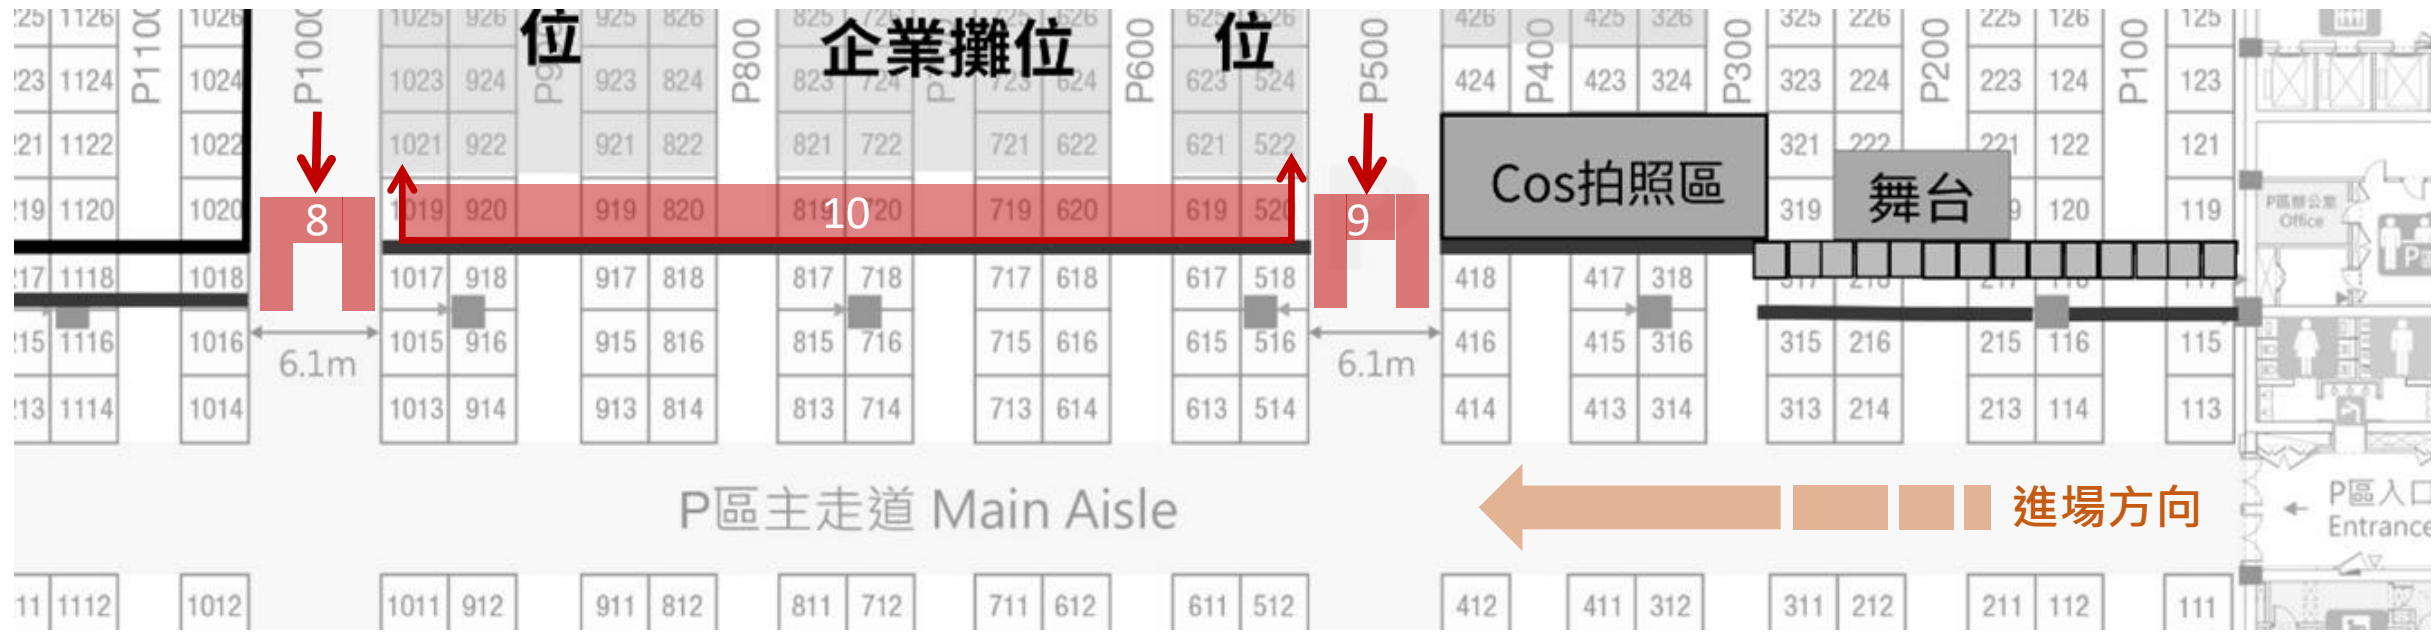

貨物出入口 (W1)
Exhibits Entrance W1

貨物出入口 (W2)
Exhibits Entrance W2

貨車停等區
Marshalling Area

貴賓休息室
Briefing Room

貴賓服務中心
Service Center

貴賓房 1
VIP Room 1

參觀
Main E

100,000元版位

- 最佳焦點牆面
- 版面皆7~10m

現場實體廣告板位*1
(含輸出、安裝、拆卸)

60,000元版位

現場實體廣告板位*1
(含輸出、安裝、拆卸)

額外贈送

單日入場票50張
(市值20,000元)

社群及官網曝光

※內含4張工作人員證

100,000元版位

編號	廣告版面	長度	高度	架構	數量
1	入口拱門柱 (正面)	8m	4m	Truss骨架+珍珠板輸出	1
2	入口拱門柱 (正面)	8m	4m	Truss骨架+珍珠板輸出	1
3	入口排隊處焦點牆面(正面)	9m	2.5m	Partition 立體廣告牆+珍珠板輸出	4
4	入口排隊牆面(朝外排隊向)	15m	2.5m	Partition 立體廣告牆+珍珠板輸出	1
5	入口進場第一焦點牆面	7.5m	2.5m	Partition 普通單面+珍珠板輸出	1
6	入口排隊牆面(朝內)Cos拍照牆面	10m	2.5m	Partition 立體廣告牆+珍珠板輸出	1
7	小舞台兩側牆面 (不含舞台看板)	10m	2.5	Partition 普通單面+珍珠板輸出	1

60,000元展位

編號	廣告版面	長度	高度	架構	數量
8	入口拱門柱 (背面)	8m	4m	Truss骨架+珍珠板輸出	2
9	入口拱門柱 (背面)	8m	4m	Truss骨架+珍珠板輸出	2
10	內側焦點牆面	6m	2.5m	Partition 立體廣告牆+珍珠板輸出	6

60,000元版位

編號	廣告版面	長度	高度	架構	數量
11	年齡分級區外圍牆面	10m	3m	Partition普通單面+珍珠板輸出	2
12	年齡分級區外圍牆面	10m	3m	Partition普通單面+珍珠板輸出	2
13	場內焦點廣告牆面 (年齡分級區外圍)	6m	3m	PPartition 立體廣告牆+珍珠板輸出	1
14	場內焦點廣告牆面(年齡分級區外圍)	6m	3m	PPartition 立體廣告牆+珍珠板輸出	1
15	創作者區與物流區分隔牆面	21m	2.5m	Truss 搭建+帆布輸出	1