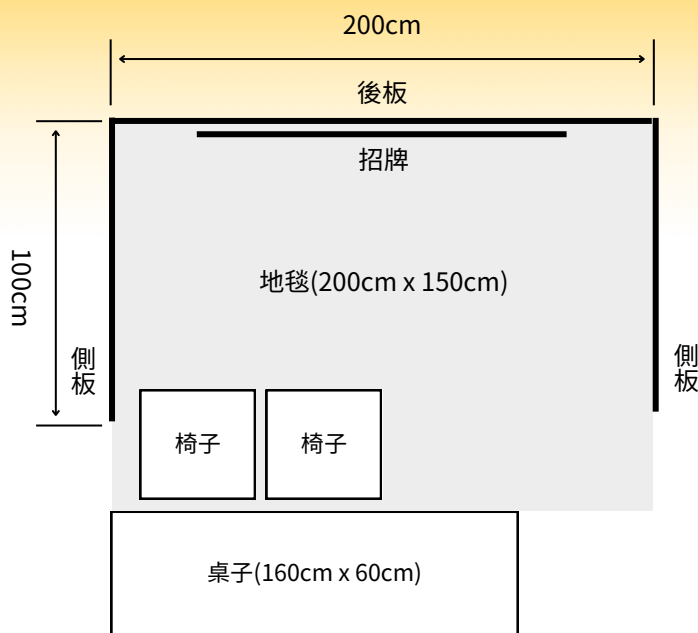

2023 ACE 動漫創作展

攤位費用 & 規格

》標準攤位

1日 | 2500元 2日 | 5000元

個人/雙人

1~4人

免費入場券名額：2位

最高總人數限制：4位

創作者數量限制：2位

1	基本展板 側板&後板(白色展板)
2	招牌板 H30 ※標準展間一律白底
3	地毯
4	桌椅組 ※每個攤位有2張摺疊椅&1桌
5	黑色桌巾

》進階攤位

1日 | 4500元 2日 | 8800元

團體/社團

4~8人

免費入場券名額：4位

最高總人數限制：8位

創作者數量限制：4位

※桌子可自由於攤位內移動

1	基本展板 側板&後板(白色展板)
2	招牌板 H30 ※標準展間一律白底
3	地毯
4	桌椅組 ※每個攤位有2張摺疊椅&2桌
5	黑色桌巾

》 Vtuber攤位

2日 | 6250元

個人/團體

2~6人

免費入場券名額：3位

最高總人數限制：6位

創作者數量限制：3位

1	基本展板 側板&後板(白色展板)
2	招牌板 H30 ※標準展間一律白底
3	地毯
4	桌椅組 ※每個攤位有2張摺疊椅&1桌
5	黑色桌巾

》 加購：開通用電

開通費用1000元

- 附贈1個三孔插座
- 110V.5A
- 每日電功率為 500W
- **此服務僅限兩日攤位加購**

2020.06.10