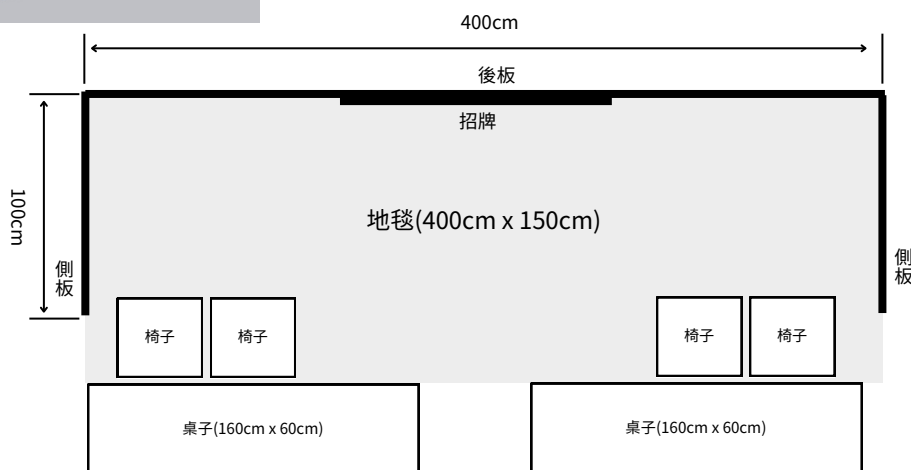

創作者數量限制：2位

1	基本展板 側板&後板(白色展板)
2	招牌板 H30 ※標準展間一律白底
3	地毯
4	桌椅組 ※每個攤位有2張摺疊椅&1桌
5	黑色桌巾

》進階攤位

1日 | 4500元 2日 | 8800元

團體/社團

4~8人

免費入場券名額：4位

最高總人數限制：8位

創作者數量限制：4位

※桌子可自由於攤位內移動

1	基本展板 側板&後板(白色展板)
2	招牌板 H30 ※標準展間一律白底
3	地毯
4	桌椅組 ※每個攤位有2張摺疊椅&2桌
5	黑色桌巾

》 Vtuber攤位

2日 | 6250元

個人/團體

2~6人

免費入場券名額：3位

最高總人數限制：6位

創作者數量限制：3位

1	基本展板 側板&後板(白色展板)
2	招牌板 H30 ※標準展間一律白底
3	地毯
4	桌椅組 ※每個攤位有2張摺疊椅&1桌
5	黑色桌巾

》 加購：開通用電

開通費用1000元

- 附贈1個三孔插座
- 110V.5A
- 每日電功率為 500W
- **此服務僅限兩日攤位加購**

2020.06.10