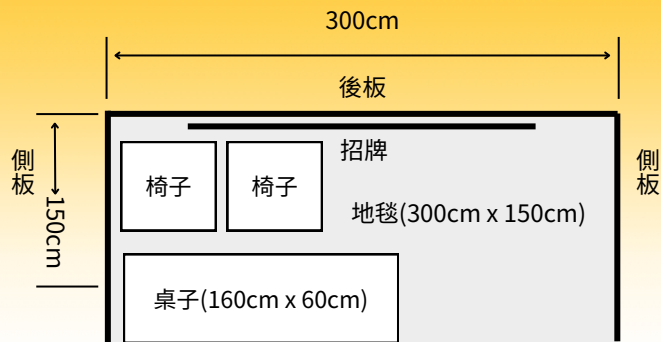

創作者數量限制：2位

1	基本展板 側板&後板(白色展板)
2	招牌板 H30 ※標準展間一律白底
3	地毯
4	桌椅組 ※每個攤位有2張摺疊椅&1桌
5	黑色桌巾

》進階攤位

1日 | 4500元 2日 | 8800元

團體/社團

4~8人

免費入場券名額：4位

最高總人數限制：8位

創作者數量限制：4位

※桌子可自由於攤位內移動

1	基本展板 側板&後板(白色展板)
2	招牌板 H30 ※標準展間一律白底
3	地毯
4	桌椅組 ※每個攤位有2張摺疊椅&2桌
5	黑色桌巾

》 Vtuber攤位

2日 | 6250元

個人/團體

2~6人

免費入場券名額：3位

最高總人數限制：6位

創作者數量限制：3位

1	基本展板 側板&後板(白色展板)
2	招牌板 H30 ※標準展間一律白底
3	地毯
4	桌椅組 ※每個攤位有2張摺疊椅&1桌
5	黑色桌巾

》 加購：開通用電

開通費用1000元

- 附贈1個三孔插座
- 110V.5A
- 每日電功率為 500W
- **此服務僅限兩日攤位加購**

2020.06.10